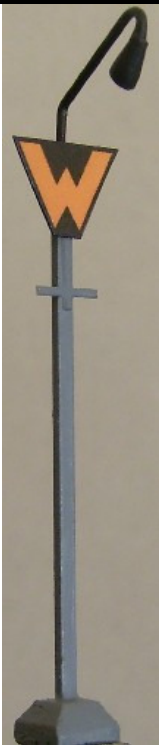

## Wartezeichen (H0) ab Epoche II (alle Maßangaben ca.-Maße !)

**Ra11b**

- Set: 2 Stück

Art.-Nr.: 2201

**Wartezeichen**

- Set: 2 Stück

Art.-Nr.: 2202

**Wartezeichen**

Ra12

Art.-Nr.: 2203

**Wartezeichen**

Ra12

Art.-Nr.: 2204

- Mastfuß: 6 x 6 mm

- Höhe: 50 mm

- LEDs: weiß

**Wartezeichen  
mit Anstrahlleuchte**

Art.-Nr.: 2205 /  
Art.-Nr.: 2206

**Wartezeichen  
Ra12 mit  
Anstrahlleuchte**

Art.-Nr.: 2207 /  
Art.-Nr.: 2208

**Wartezeichen  
Ra12 mit  
Anstrahlleuchte**

Art.-Nr.: 2209 /  
Art.-Nr.: 2210

**Wartezeichen  
Ra und Vorrücksig.  
mit Anstrahlleuchte**

Art.-Nr.: 2211 /  
Art.-Nr.: 2212

- Mastfuß: 6 x 6 mm

- Höhe: 58 mm

- LEDs: weiß / Anstrahlleuchte: weiß